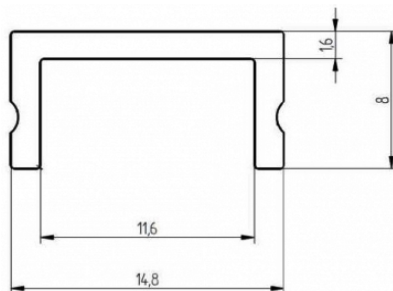

Aluminiumabdeckung

* auch als Befestigungsprofil verwendbar

Artikel Nr.:	Ausführung:	Preis (exkl. MwSt)
140199	Alu	€ 7,90
		Preis pro Stück R3

Aussenmaße:
B: 14,8mm, H: 8mm, L: 3000mm

Endkappen

Artikel Nr.:	Ausführung:	Preis (exkl. MwSt)
140200	Alu	€ 12,90
		Preis pro Set R3

Anwendungsbeispiel:

Kunststoffabdeckung

H-Profil

Aluminiumprofil