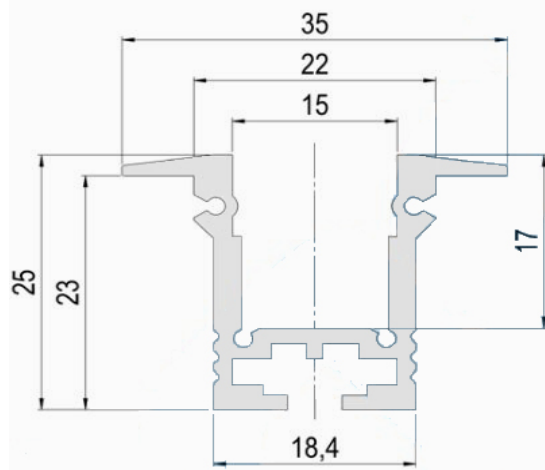

Seilabhängung

2x 150cm Drahtseil \varnothing 1mm mit M4 Gewinde
2x Deckenhalter

Artikel Nr.:	Ausführung:	Preis (exkl. MwSt)
140258	Set	€ 39,90
		Preis pro Set R3

Aluprofil T

Artikel Nr.:	Ausführung:	Preis (exkl. MwSt)
140178	Alu	€ 20,10
		Preis pro Meter R3