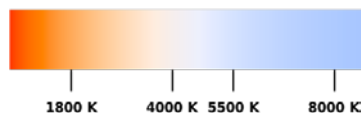

SMD 60

Flexibler LED Streifen mit 60 SMD-Mono (5x5mm) pro Meter

Abmessung: 5m, 10mm breit, 2mm hoch, alle 3 LED`s (5cm) abschneidbar
Abstrahlwinkel: 120°
Spannung: 12 VDC (Netzteil)
Leistung: 14,4 W pro Meter
Schutzart: IP20
Anschluß: Lötanschluß
Befestigung: Klebeband auf der Rückseite integriert
Dimmbar: Ja (mit Dimmer auf Niedervoltseite)