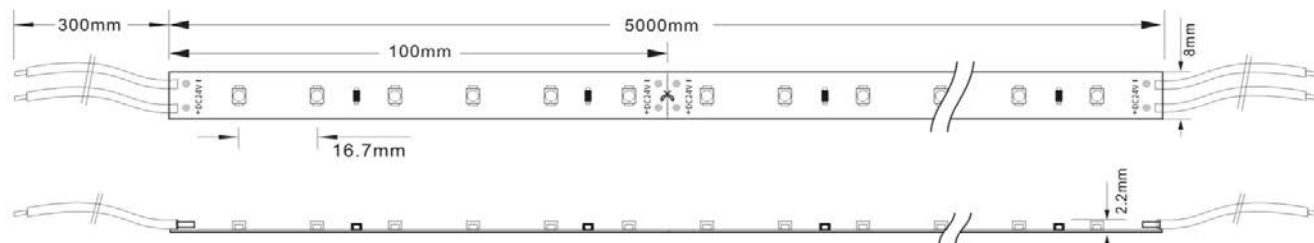

SMD 60

Flexibler LED Streifen mit 60 SMD-Mono (5x5mm) pro Meter

Abmessung: 5m, 10mm breit, 2mm hoch, alle 3 LED`s (5cm) abschneidbar
Abstrahlwinkel: 120°
Spannung: 12 VDC (Netzteil)
Leistung: 14,4 W pro Meter
Schutzart: IP20
Anschluß: Lötanschluß
Befestigung: Klebeband auf der Rückseite integriert
Dimmbar: Ja (mit Dimmer auf Niedervoltseite)

LED Linear 14

Flexibler LED Streifen mit linear COB-LED

Neuheit !

Keine Lichtpunkte mehr !

Abmessung: 5m, 10mm breit, 2mm hoch, alle 4,5cm abschneidbar
Abstrahlwinkel: 170°
Spannung: 24 VDC (Netzteil)
Leistung: 15 W pro Meter CRI>90
Schutzart: IP20
Anschluß: Lötanschluß
Befestigung: Klebeband auf der Rückseite integriert
Dimmbar: Ja (mit Dimmer auf Niedervoltseite)

LED 60

Flexibler LED Streifen mit 60 LED-Mono (3x3mm) pro Meter

IP20 Size:

Abmessung: 5m, 8mm breit, 2,2mm hoch, alle 6 LED`s (10cm) abschneidbar
Abstrahlwinkel: 120°
Spannung: 24 VDC (Netzteil)
Leistung: 5 W pro Meter
Schutzart: IP20
Anschluß: Lötanschluß
Befestigung: Klebeband auf der Rückseite integriert
Dimmbar: Ja (mit Dimmer auf Niedervoltseite)

IP20 Size:

Abmessung: 5m, 10mm breit, 2,2mm hoch, alle 6 LED`s (10cm) abschneidbar
Abstrahlwinkel: 120°
Spannung: 24 VDC (Netzteil)
Leistung: 14,4 W pro Meter
Schutzart: IP20
Anschluß: Lötanschluß
Befestigung: Klebeband auf der Rückseite integriert
Dimmbar: Ja (mit Dimmer auf Niedervoltseite)