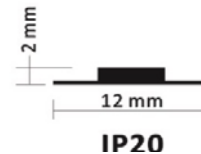

Abmessung: 5m, 10mm breit, 2,3mm hoch, alle 3 LED`s (5cm) abschneidbar
Abstrahlwinkel: 120°
Spannung: 12 VDC (Netzteil)
Leistung: 14,4 W pro Meter
Schutzart: IP65 Silicon
Anschluß: Lötanschluß
Befestigung: Klebeband auf der Rückseite integriert
Dimmbar: Ja (mit Dimmer auf Niedervoltseite)

IP20 Size:

Abmessung: 5m, 10mm breit, 2,2mm hoch, alle 6 LED`s (10cm) abschneidbar
Abstrahlwinkel: 120°
Spannung: 24 VDC (Netzteil)
Leistung: 14,4 W pro Meter
Schutzart: IP20
Anschluß: Lötanschluß
Befestigung: Klebeband auf der Rückseite integriert
Dimmbar: Ja (mit Dimmer auf Niedervoltseite)

RGB und Warmweiss in einer LED !!

Abmessung: 5m, 12mm breit, 2mm hoch, alle 6 LED (100mm) abschneidbar
Abstrahlwinkel: 120°
Spannung: 24 VDC (Netzteil)
Leistung: 19,2 W pro Meter
Schutzart: IP20
Anschluß: Lötanschluß
Befestigung: Klebeband auf der Rückseite integriert
Dimmbar: Ja (mit Dimmer auf Niedervoltseite)

RGB und Warmweiss in einer LED !!

Abmessung: 5m, 12mm breit, 2,3mm hoch, alle 6 LED (100mm) abschneidbar
Abstrahlwinkel: 120°
Spannung: 24 VDC (Netzteil)
Leistung: 19,2 W pro Meter
Schutzart: IP65 Silicon
Anschluß: Lötanschluß
Befestigung: Klebeband auf der Rückseite integriert
Dimmbar: Ja (mit Dimmer auf Niedervoltseite)