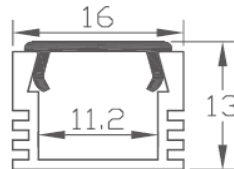

Aussenmaße:
B: 16mm, H: 12mm, L: 2000mm

Endkappe

Artikel Nr.:
140219

Ausführung:
Kunststoff

Preis (exkl. MwSt)
€ 1,00
Preis pro Stück R3