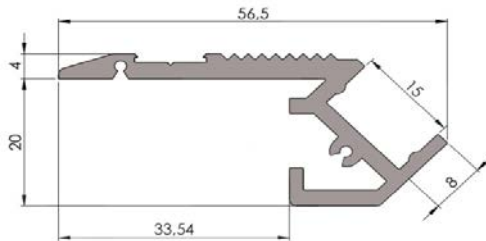

Stufenprofil Uplight

Artikel Nr.:	Ausführung:	Preis (exkl. MwSt)
140229	Alu	€ 31,90
140241	Schwarz	€ 49,90

Preis pro Meter R3

Aussenmaße:
B: 56,5mm, H: 24mm, L: 2000mm