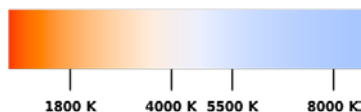

LED 60

Flexibler LED Streifen mit 60 LED-Mono (3x3mm) pro Meter

IP20 Size:

Abmessung: 5m, 8mm breit, 2,2mm hoch, alle 6 LED`s (10cm) abschneidbar
Abstrahlwinkel: 120°
Spannung: 24 VDC (Netzteil)
Leistung: 5 W pro Meter
Schutzart: IP20
Anschluß: Lötanschluß
Befestigung: Klebeband auf der Rückseite integriert
Dimmbar: Ja (mit Dimmer auf Niedervoltseite)