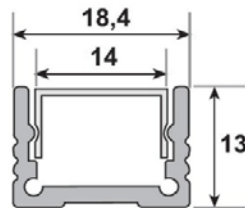

Aluprofil flach18x13

Artikel Nr.:	Ausführung:	Preis (exkl. MwSt)
140154	Alu	€ 9,90
		Preis pro Meter R3

Aussenmaße:
B: 18,4mm, H: 13mm, L: 3000mm