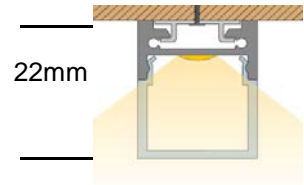

Anwendungsbeispiel:

Kunststoffabdeckung

H-Profil

Aluminiumprofil

Aluprofil extra flach 19x10

Artikel Nr.:	Ausführung:	Preis (exkl. MwSt)
140253	Aufbau flach	€ 8,90
		Preis pro Meter R3

Aussenmaße:

B: 19mm, H: 10,2mm, L: 2000mm