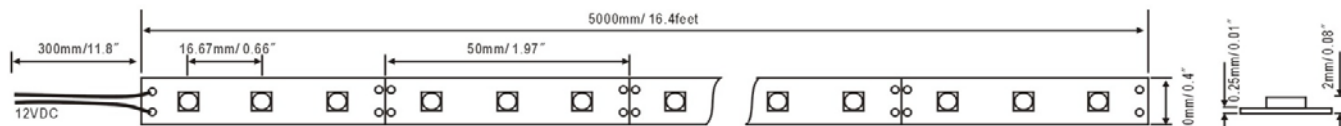

Flexibler LED Streifen mit 60 LED (3x3mm) pro Meter in spritzwasserfester Ausführung

Waterproof type(12V 5W/m)

Abmessung: 5m, 8mm breit, 2,5mm hoch, alle 3 LED`s (5cm) abschneidbar
Abstrahlwinkel: 120°
Spannung: 12 VDC (Netzteil)
Leistung: 5 W pro Meter
Schutzart: IP65 Silicon
Anschluß: Lötanschluß
Befestigung: Klebeband auf der Rückseite integriert
Dimmbar: Ja (mit Dimmer auf Niedervoltseite)

SMD 60

Flexibler LED Streifen mit 60 SMD-Mono (5x5mm) pro Meter

Abmessung: 5m, 10mm breit, 2mm hoch, alle 3 LED`s (5cm) abschneidbar
Abstrahlwinkel: 120°
Spannung: 12 VDC (Netzteil)
Leistung: 14,4 W pro Meter
Schutzart: IP20
Anschluß: Lötanschluß
Befestigung: Klebeband auf der Rückseite integriert
Dimmbar: Ja (mit Dimmer auf Niedervoltseite)

IP20 Size:

Abmessung: 5m, 10mm breit, 2,2mm hoch, alle 6 LED`s (10cm) abschneidbar
Abstrahlwinkel: 120°
Spannung: 24 VDC (Netzteil)
Leistung: 14,4 W pro Meter
Schutzart: IP20
Anschluß: Lötanschluß
Befestigung: Klebeband auf der Rückseite integriert
Dimmbar: Ja (mit Dimmer auf Niedervoltseite)