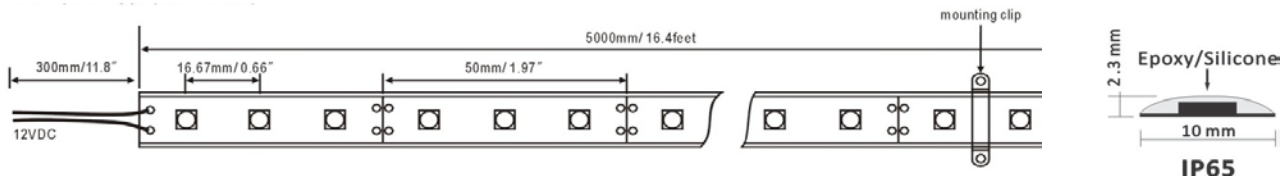

Flexibler LED Streifen mit 60 LED (3x3mm) pro Meter in spritzwasserfester Ausführung

Waterproof type(12V 5W/m)

Abmessung: 5m, 8mm breit, 2,5mm hoch, alle 3 LED`s (5cm) abschneidbar
Abstrahlwinkel: 120°
Spannung: 12 VDC (Netzteil)
Leistung: 5 W pro Meter
Schutzart: IP65 Silicon
Anschluß: Lötanschluß
Befestigung: Klebeband auf der Rückseite integriert
Dimmbar: Ja (mit Dimmer auf Niedervoltseite)

SMD 60

Flexibler LED Streifen mit 60 SMD-Mono (5x5mm) pro Meter

Abmessung: 5m, 10mm breit, 2mm hoch, alle 3 LED`s (5cm) abschneidbar
Abstrahlwinkel: 120°
Spannung: 12 VDC (Netzteil)
Leistung: 14,4 W pro Meter
Schutzart: IP20
Anschluß: Lötanschluß
Befestigung: Klebeband auf der Rückseite integriert
Dimmbar: Ja (mit Dimmer auf Niedervoltseite)

Abmessung: 5m, 10mm breit, 2,3mm hoch, alle 3 LED`s (5cm) abschneidbar
Abstrahlwinkel: 120°
Spannung: 12 VDC (Netzteil)
Leistung: 14,4 W pro Meter
Schutzart: IP65 Silicon
Anschluß: Lötanschluß
Befestigung: Klebeband auf der Rückseite integriert
Dimmbar: Ja (mit Dimmer auf Niedervoltseite)

IP20 Size:

Abmessung: 5m, 10mm breit, 2,2mm hoch, alle 6 LED`s (10cm) abschneidbar
Abstrahlwinkel: 120°
Spannung: 24 VDC (Netzteil)
Leistung: 14,4 W pro Meter
Schutzart: IP20
Anschluß: Lötanschluß
Befestigung: Klebeband auf der Rückseite integriert
Dimmbar: Ja (mit Dimmer auf Niedervoltseite)