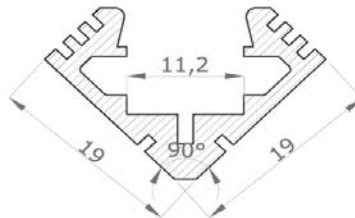

Aussenmaße:
B: 16mm, H: 12mm, L: 2000mm

Endkappe

Artikel Nr.:
140225

Ausführung:
Kunststoff

Preis (exkl. MwSt)
€ 1,00
Preis pro Stück R3

Befestigungsclip

Artikel Nr.:
140226

Ausführung:
Stahl

Preis (exkl. MwSt)
€ 1,00
Preis pro Stück R3