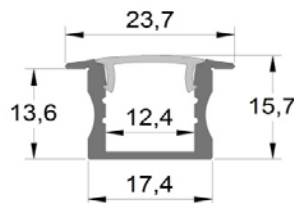

Aussenmaße:
B: 23,7mm, H: 15,7mm, L: 2000mm