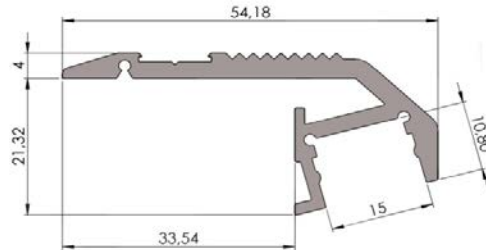

Stufenprofil Downlight

Artikel Nr.:	Ausführung:	Preis (exkl. MwSt)
140227	Alu	€ 29,90
140240	Schwarz	€ 47,90

Preis pro Meter R3

Aussenmaße:
B: 54,2mm, H: 25mm, L: 2000mm