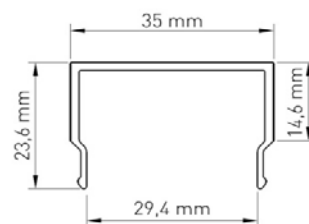

Aluprofil 35x35

Artikel Nr.:
140265

Ausführung:
Alu

Preis (exkl. MwSt)
€ 24,99
Preis pro Meter R3

Aussenmaße:
B: 35mm, H: 35mm, L: 2000mm

Kunststoffabdeckung

Artikel Nr.:
140266
140269

Ausführung:
Kunststoff flach opal
Kunststoff hoch opal

Preis (exkl. MwSt)
€ 12,99
€ 16,99
Preis pro Meter R3

Endkappe

Artikel Nr.:
140267
140268

Ausführung:
Alu flach
Alu hoch

Preis (exkl. MwSt)
€ 8,99
€ 12,99
Preis pro Stück R3

Seilabhängung

Artikel Nr.:
140270
140271

Ausführung:
Seilabhängung 2m
Seilstopper

Preis (exkl. MwSt)
€ 6,99
€ 3,99