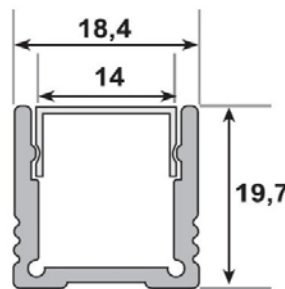

Aluprofil hoch18x19

Artikel Nr.:	Ausführung:	Preis (exkl. MwSt)
140153	Alu	€ 11,90
		Preis pro Meter R3

Aussenmaße:
B: 18,4mm, H: 19,7mm, L: 3000mm