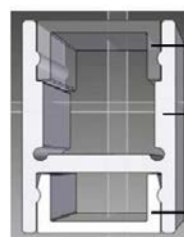

Anwendungsbeispiel:

Kunststoffabdeckung

H-Profil

Aluminiumprofil