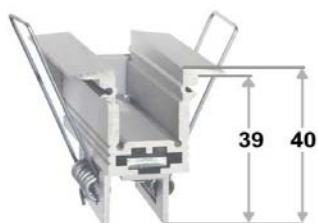

Haltefeder

Artikel Nr.:	Ausführung:	Preis (exkl. MwSt)
140180	Metall	€ 6,90
		Preis pro Stück R3