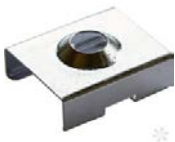

Preis (exkl. MwSt)
€ 17,99
€ 17,99
Preis pro Meter R3

Aussenmaße:
B: 16mm, H: 12mm, L: 2000mm

Endkappe

Artikel Nr.:
140225

Ausführung:
Kunststoff

Preis (exkl. MwSt)
€ 1,00
Preis pro Stück R3

Befestigungsclip