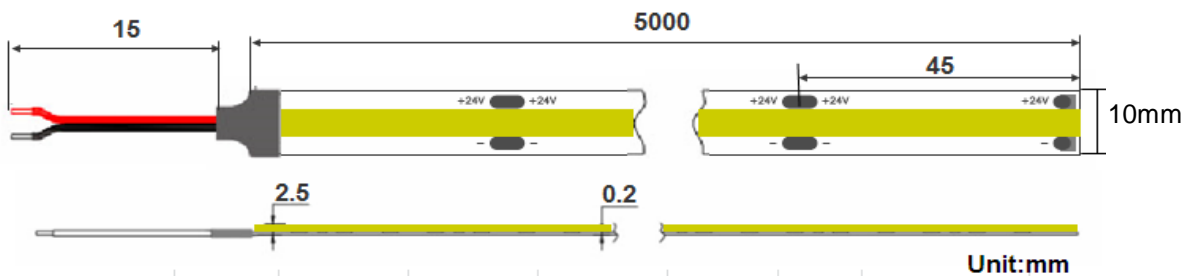

Kombination möglich
x Kombination nicht möglich

LED 60

Flexibler LED Streifen mit 60 LED-Mono (3x3mm) pro Meter

Abmessung: 5m, 8mm breit, 2,2mm hoch, alle 3 LED`s (5cm) abschneidbar
Abstrahlwinkel: 120°
Spannung: 12 VDC (Netzteil)
Leistung: 5 W pro Meter
Schutzart: IP20
Anschluß: Lötanschluß
Befestigung: Klebeband auf der Rückseite integriert
Dimmbar: Ja (mit Dimmer auf Niedervoltseite)

SMD 60

Flexibler LED Streifen mit 60 SMD-Mono (5x5mm) pro Meter

Abmessung: 5m, 10mm breit, 2mm hoch, alle 3 LED`s (5cm) abschneidbar
Abstrahlwinkel: 120°
Spannung: 12 VDC (Netzteil)
Leistung: 14,4 W pro Meter
Schutzart: IP20
Anschluß: Lötanschluß
Befestigung: Klebeband auf der Rückseite integriert
Dimmbar: Ja (mit Dimmer auf Niedervoltseite)

Abmessung: 5m, 10mm breit, 2,3mm hoch, alle 3 LED`s (5cm) abschneidbar
Abstrahlwinkel: 120°
Spannung: 12 VDC (Netzteil)
Leistung: 14,4 W pro Meter
Schutzart: IP65 Silicon
Anschluß: Lötanschluß
Befestigung: Klebeband auf der Rückseite integriert
Dimmbar: Ja (mit Dimmer auf Niedervoltseite)

LED Linear 14

Flexibler LED Streifen mit linear COB-LED

Neuheit !

Keine Lichtpunkte mehr !

Abmessung: 5m, 10mm breit, 2mm hoch, alle 4,5cm abschneidbar
Abstrahlwinkel: 170°
Spannung: 24 VDC (Netzteil)
Leistung: 15 W pro Meter CRI>90
Schutzart: IP20
Anschluß: Lötanschluß
Befestigung: Klebeband auf der Rückseite integriert
Dimmbar: Ja (mit Dimmer auf Niedervoltseite)