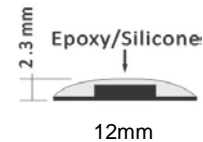

Abmessung: 5m, 12mm breit, 2,3mm hoch, alle 6 LED (100mm) abschneidbar
Abstrahlwinkel: 120°
Spannung: 24 VDC (Netzteil)
Leistung: 19,2 W pro Meter
Schutzart: IP65 Silicon
Anschluß: Lötanschluß
Befestigung: Klebeband auf der Rückseite integriert
Dimmbar: Ja (mit Dimmer auf Niedervoltseite)