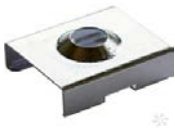

Preis (exkl. MwSt)
€ 12,99
€ 12,99
Preis pro Meter R3

Aussenmaße:
B: 16mm, H: 12mm, L: 2000mm

Endkappe

Artikel Nr.:
140219

Ausführung:
Kunststoff

Preis (exkl. MwSt)
€ 1,00
Preis pro Stück R3

Befestigungsclip