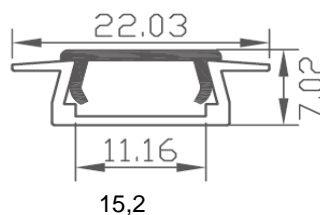

Aussenmaße:
B: 22mm, H: 6mm, L: 2000mm

Endkappe

Artikel Nr.:
140216

Ausführung:
Kunststoff

Preis (exkl. MwSt)
€ 1,00
Preis pro Stück R3