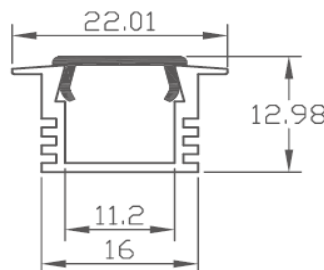

Aussenmaße:
B: 22mm, H: 12mm, L: 2000mm

Endkappe

Artikel Nr.:
140222

Ausführung:
Kunststoff

Preis (exkl. MwSt)
€ 1,00
Preis pro Stück R3