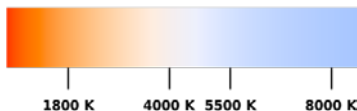

Abmessung: 5m, 12mm breit, 2mm hoch, alle 6 LED (100mm) abschneidbar
Abstrahlwinkel: 120°
Spannung: 24 VDC (Netzteil)
Leistung: 19,2 W pro Meter
Schutzart: IP20
Anschluß: Lötanschluß
Befestigung: Klebeband auf der Rückseite integriert
Dimmbar: Ja (mit Dimmer auf Niedervoltseite)

Artikel Nr.:	Lichtfarbe:	Lumen/m:	Preis (exkl. MwSt)
710336	RGB + 3000K	960	€ 44,99
			Preis pro Meter R1