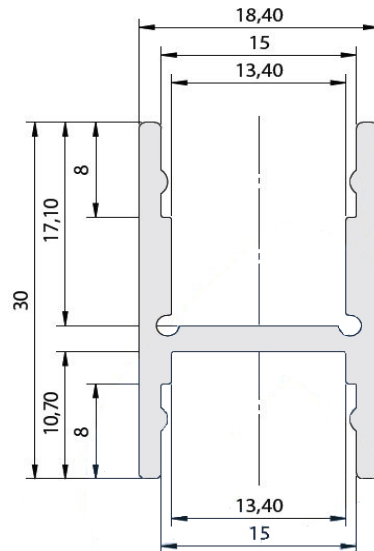

Aluprofile

Aluprofil H

Artikel Nr.:	Ausführung:	Preis (exkl. MwSt)
140198	H	€ 20,90
		Preis pro Meter R3

Aussenmaße:
B: 18,4mm, H: 30mm, L: 3000mm