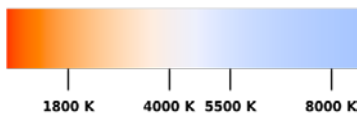

Flexibler LED Streifen mit 60 LED (3x3mm) pro Meter in spritzwasserfester Ausführung

Waterproof type(12V 5W/m)

Abmessung: 5m, 8mm breit, 2,5mm hoch, alle 3 LED`s (5cm) abschneidbar
Abstrahlwinkel: 120°
Spannung: 12 VDC (Netzteil)
Leistung: 5 W pro Meter
Schutzart: IP65 Silicon
Anschluß: Lötanschluß
Befestigung: Klebeband auf der Rückseite integriert
Dimmbar: Ja (mit Dimmer auf Niedervoltseite)