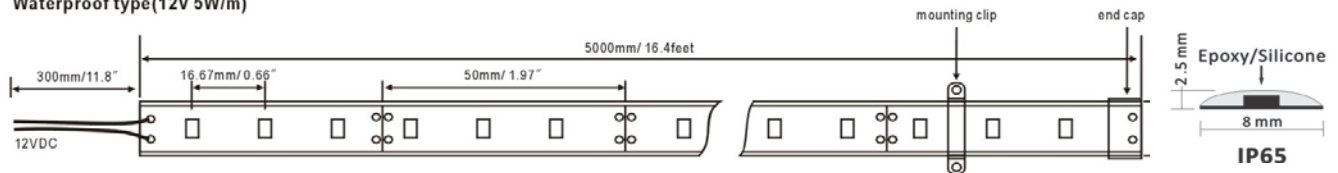

Kombination möglich
x Kombination nicht möglich

LED 60

Flexibler LED Streifen mit 60 LED-Mono (3x3mm) pro Meter

Abmessung: 5m, 8mm breit, 2,2mm hoch, alle 3 LED`s (5cm) abschneidbar
Abstrahlwinkel: 120°
Spannung: 12 VDC (Netzteil)
Leistung: 5 W pro Meter
Schutzart: IP20
Anschluß: Lötanschluß
Befestigung: Klebeband auf der Rückseite integriert
Dimmbar: Ja (mit Dimmer auf Niedervoltseite)

Flexibler LED Streifen mit 60 LED (3x3mm) pro Meter in spritzwasserfester Ausführung

Waterproof type(12V 5W/m)

Abmessung: 5m, 8mm breit, 2,5mm hoch, alle 3 LED`s (5cm) abschneidbar
Abstrahlwinkel: 120°
Spannung: 12 VDC (Netzteil)
Leistung: 5 W pro Meter
Schutzart: IP65 Silicon
Anschluß: Lötanschluß
Befestigung: Klebeband auf der Rückseite integriert
Dimmbar: Ja (mit Dimmer auf Niedervoltseite)

SMD 60

Flexibler LED Streifen mit 60 SMD-Mono (5x5mm) pro Meter

Abmessung: 5m, 10mm breit, 2mm hoch, alle 3 LED`s (5cm) abschneidbar
Abstrahlwinkel: 120°
Spannung: 12 VDC (Netzteil)
Leistung: 14,4 W pro Meter
Schutzart: IP20
Anschluß: Lötanschluß
Befestigung: Klebeband auf der Rückseite integriert
Dimmbar: Ja (mit Dimmer auf Niedervoltseite)

IP20 Size:

Abmessung: 5m, 10mm breit, 2,2mm hoch, alle 6 LED`s (10cm) abschneidbar
Abstrahlwinkel: 120°
Spannung: 24 VDC (Netzteil)
Leistung: 14,4 W pro Meter
Schutzart: IP20
Anschluß: Lötanschluß
Befestigung: Klebeband auf der Rückseite integriert
Dimmbar: Ja (mit Dimmer auf Niedervoltseite)