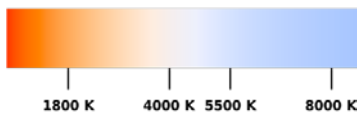

LED 120 - IP65 (Spritzwasserfest)

Flexibler LED Streifen mit 120 LED-Mono (3x3mm) pro Meter in spritzwasserfester Ausführung

Abmessung: 5m, 10mm breit, 2,5mm hoch, alle 5 LED`s (5cm) abschneidbar
Abstrahlwinkel: 120°
Spannung: 24 VDC (Netzteil)
Leistung: 9,6 W pro Meter
Schutzart: IP65
Anschluß: Lötanschluß
Befestigung: Klebeband auf der Rückseite integriert
Dimmbar: Ja (mit Dimmer auf Niedervoltseite)

Artikel Nr.:	Lichtfarbe:	Lumen/m:	Preis (exkl. MwSt)
710327	warm weiß 2700 Kelvin	480	€ 37,99
710328	weiß 4500 Kelvin	540	€ 37,99

Preis pro Meter R1

* Sonderfarben auf Bestellung möglich

Zubehör exkl.: Netzteil
Dimmer

Konfektion:

Nach Kundenwunsch konfektionieren wir die FLEX LED`s auf die gewünschte Länge, mit Anschlußleitung und Steckersystem zur einfacheren Montage

Anwendungsgebiete:

- > Effektbeleuchtungen in Restaurants, Bars, Diskotheken,
- > Interieurbereich
- > Vitrinenbeleuchtungen
- > Treppenstufenmarkierung
- > Hinweisleuchten, Lichtwerbung