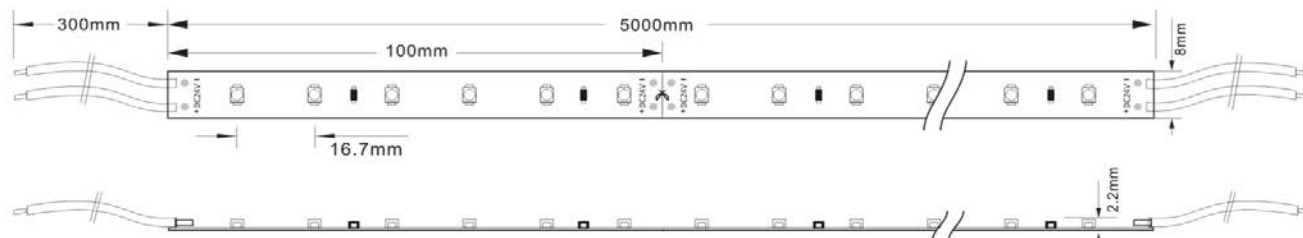

Kombination möglich
x Kombination nicht möglich

LED 60

Flexibler LED Streifen mit 60 LED-Mono (3x3mm) pro Meter

Abmessung: 5m, 8mm breit, 2,2mm hoch, alle 3 LED`s (5cm) abschneidbar
Abstrahlwinkel: 120°
Spannung: 12 VDC (Netzteil)
Leistung: 5 W pro Meter
Schutzart: IP20
Anschluß: Lötanschluß
Befestigung: Klebeband auf der Rückseite integriert
Dimmbar: Ja (mit Dimmer auf Niedervoltseite)

SMD 60

Flexibler LED Streifen mit 60 SMD-Mono (5x5mm) pro Meter

Abmessung: 5m, 10mm breit, 2mm hoch, alle 3 LED`s (5cm) abschneidbar
Abstrahlwinkel: 120°
Spannung: 12 VDC (Netzteil)
Leistung: 14,4 W pro Meter
Schutzart: IP20
Anschluß: Lötanschluß
Befestigung: Klebeband auf der Rückseite integriert
Dimmbar: Ja (mit Dimmer auf Niedervoltseite)

Abmessung: 5m, 10mm breit, 2,3mm hoch, alle 3 LED`s (5cm) abschneidbar
Abstrahlwinkel: 120°
Spannung: 12 VDC (Netzteil)
Leistung: 14,4 W pro Meter
Schutzart: IP65 Silicon
Anschluß: Lötanschluß
Befestigung: Klebeband auf der Rückseite integriert
Dimmbar: Ja (mit Dimmer auf Niedervoltseite)

IP20 Size:

Abmessung: 5m, 10mm breit, 2,2mm hoch, alle 6 LED`s (10cm) abschneidbar
Abstrahlwinkel: 120°
Spannung: 24 VDC (Netzteil)
Leistung: 14,4 W pro Meter
Schutzart: IP20
Anschluß: Lötanschluß
Befestigung: Klebeband auf der Rückseite integriert
Dimmbar: Ja (mit Dimmer auf Niedervoltseite)