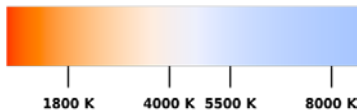

Abmessung: 5m, 10mm breit, 2,3mm hoch, alle 3 LED`s (5cm) abschneidbar
Abstrahlwinkel: 120°
Spannung: 12 VDC (Netzteil)
Leistung: 14,4 W pro Meter
Schutzart: IP65 Silicon
Anschluß: Lötanschluß
Befestigung: Klebeband auf der Rückseite integriert
Dimmbar: Ja (mit Dimmer auf Niedervoltseite)