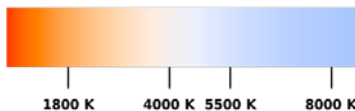

LED 120-2 Farben

Flexibler LED Streifen mit 120 LED-2 Farben (3x3mm 2in1) pro Meter

2 Mono Farben auf einem Band, individuelle Farbmischung möglich

Abmessung: 5m, 10mm breit, 2mm hoch, alle 6 LED`s (5cm) abschneidbar
Abstrahlwinkel: 120°
Spannung: 24 VDC (Netzteil)
Leistung: 19,2 W pro Meter
Schutzart: IP20
Anschluß: Lötanschluß
Befestigung: Klebeband auf der Rückseite integriert
Dimmbar: Ja (mit Dimmer auf Niedervoltseite)