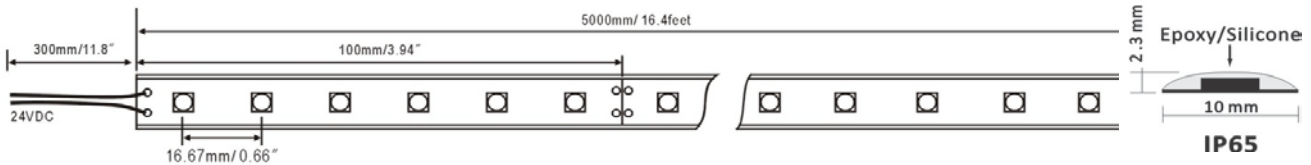

Kombination möglich
x Kombination nicht möglich

LED 60

Flexibler LED Streifen mit 60 LED-Mono (3x3mm) pro Meter

Abmessung: 5m, 8mm breit, 2,2mm hoch, alle 3 LED`s (5cm) abschneidbar
Abstrahlwinkel: 120°
Spannung: 12 VDC (Netzteil)
Leistung: 5 W pro Meter
Schutzart: IP20
Anschluß: Lötanschluß
Befestigung: Klebeband auf der Rückseite integriert
Dimmbar: Ja (mit Dimmer auf Niedervoltseite)

SMD 60

Flexibler LED Streifen mit 60 SMD-Mono (5x5mm) pro Meter

Abmessung: 5m, 10mm breit, 2mm hoch, alle 3 LED`s (5cm) abschneidbar
Abstrahlwinkel: 120°
Spannung: 12 VDC (Netzteil)
Leistung: 14,4 W pro Meter
Schutzart: IP20
Anschluß: Lötanschluß
Befestigung: Klebeband auf der Rückseite integriert
Dimmbar: Ja (mit Dimmer auf Niedervoltseite)

IP20 Size:

Abmessung: 5m, 10mm breit, 2,2mm hoch, alle 6 LED`s (10cm) abschneidbar
Abstrahlwinkel: 120°
Spannung: 24 VDC (Netzteil)
Leistung: 14,4 W pro Meter
Schutzart: IP20
Anschluß: Lötanschluß
Befestigung: Klebeband auf der Rückseite integriert
Dimmbar: Ja (mit Dimmer auf Niedervoltseite)

Waterproof type(24V 15W/m)

Abmessung: 5m, 10mm breit, 2,3mm hoch, alle 6 LED`s (10cm) abschneidbar
Abstrahlwinkel: 120°
Spannung: 24 VDC (Netzteil)
Leistung: 14,4 W pro Meter
Schutzart: IP65 Silicon
Anschluß: Lötanschluß
Befestigung: Klebeband auf der Rückseite integriert
Dimmbar: Ja (mit Dimmer auf Niedervoltseite)