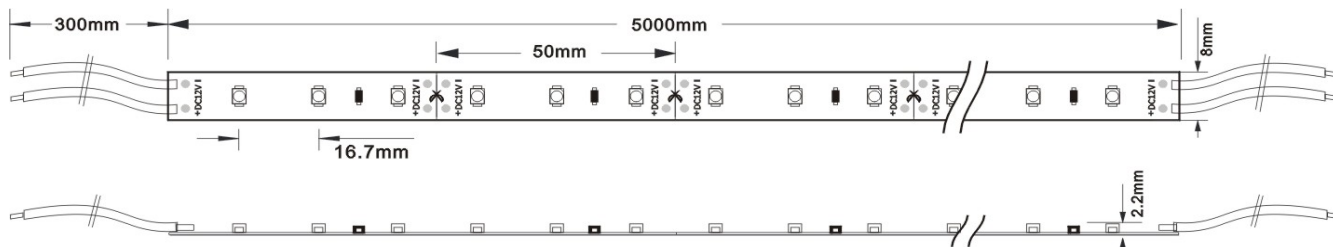

Kombination möglich
x Kombination nicht möglich

LED 60

Flexibler LED Streifen mit 60 LED-Mono (3x3mm) pro Meter

Abmessung: 5m, 8mm breit, 2,2mm hoch, alle 3 LED`s (5cm) abschneidbar
Abstrahlwinkel: 120°
Spannung: 12 VDC (Netzteil)
Leistung: 5 W pro Meter
Schutzart: IP20
Anschluß: Lötanschluß
Befestigung: Klebeband auf der Rückseite integriert
Dimmbar: Ja (mit Dimmer auf Niedervoltseite)

SMD 60

Flexibler LED Streifen mit 60 SMD-Mono (5x5mm) pro Meter

Abmessung: 5m, 10mm breit, 2mm hoch, alle 3 LED`s (5cm) abschneidbar
Abstrahlwinkel: 120°
Spannung: 12 VDC (Netzteil)
Leistung: 14,4 W pro Meter
Schutzart: IP20
Anschluß: Lötanschluß
Befestigung: Klebeband auf der Rückseite integriert
Dimmbar: Ja (mit Dimmer auf Niedervoltseite)

LED Linear 14

Flexibler LED Streifen mit linear COB-LED

Neuheit !

Keine Lichtpunkte mehr !

Abmessung: 5m, 10mm breit, 2mm hoch, alle 4,5cm abschneidbar
Abstrahlwinkel: 170°
Spannung: 24 VDC (Netzteil)
Leistung: 15 W pro Meter CRI>90
Schutzart: IP20
Anschluß: Lötanschluß
Befestigung: Klebeband auf der Rückseite integriert
Dimmbar: Ja (mit Dimmer auf Niedervoltseite)

IP20 Size:

Abmessung: 5m, 10mm breit, 2,2mm hoch, alle 6 LED`s (10cm) abschneidbar
Abstrahlwinkel: 120°
Spannung: 24 VDC (Netzteil)
Leistung: 14,4 W pro Meter
Schutzart: IP20
Anschluß: Lötanschluß
Befestigung: Klebeband auf der Rückseite integriert
Dimmbar: Ja (mit Dimmer auf Niedervoltseite)