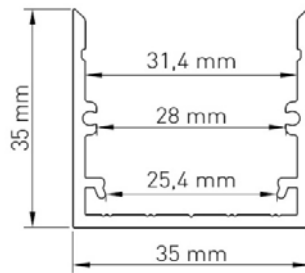

Aussenmaße:
B: 35mm, H: 35mm, L: 2000mm