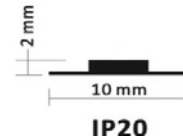

LED 120-2 Farben

Flexibler LED Streifen mit 120 LED-2 Farben (3x3mm 2in1) pro Meter