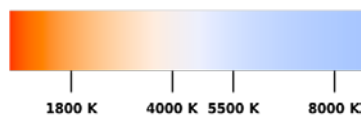

IP20 Size:

Abmessung: 5m, 10mm breit, 2,2mm hoch, alle 6 LED`s (10cm) abschneidbar
Abstrahlwinkel: 120°
Spannung: 24 VDC (Netzteil)
Leistung: 14,4 W pro Meter
Schutzart: IP20
Anschluß: Lötanschluß
Befestigung: Klebeband auf der Rückseite integriert
Dimmbar: Ja (mit Dimmer auf Niedervoltseite)