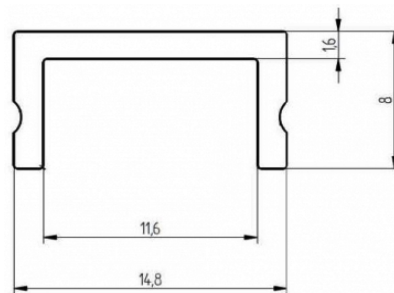

Aussenmaße:
B: 18,4mm, H: 19,7mm, L: 3000mm

Kunststoffabdeckung

Artikel Nr.:	Ausführung:	Preis (exkl. MwSt)
140155	opal	€ 11,90
140156	klar	€ 11,90
140197	opal, begehbar bis 500kg, bruchfest, schlagzäh	€ 12,90
		Preis pro Meter R3