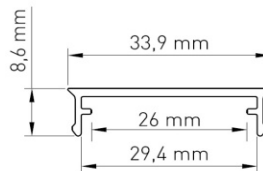

Aluprofil 35x35

Artikel Nr.:
140265

Ausführung:
Alu

Preis (exkl. MwSt)
€ 24,99
Preis pro Meter R3

Aussenmaße:
B: 35mm, H: 35mm, L: 2000mm

Kunststoffabdeckung

Artikel Nr.:
140266
140269

Ausführung:
Kunststoff flach opal
Kunststoff hoch opal

Preis (exkl. MwSt)
€ 12,99
€ 16,99
Preis pro Meter R3

Endkappe

Artikel Nr.:
140267
140268

Ausführung:
Alu flach
Alu hoch

Preis (exkl. MwSt)
€ 8,99
€ 12,99
Preis pro Stück R3

Seilabhängung

Artikel Nr.:
140270
140271

Ausführung:
Seilabhängung 2m
Seilstopper

Preis (exkl. MwSt)
€ 6,99
€ 3,99