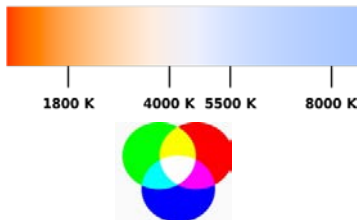

Artikel Nr.:	Lichtfarbe:	Lumen/m:	Preis (exkl. MwSt)
710346	warm weiß 2700 Kelvin	1080	€ 39,99
710310	warm weiß 3000 Kelvin	1100	€ 39,99
710311	weiß 4500 Kelvin	1170	€ 39,99
710312	RGB		€ 39,99

Preis pro Meter R1

* Sonderfarben auf Bestellung möglich

Zubehör exkl.: Netzteil
Dimmer
Sequenzer
Steuerung

Konfektion:

Nach Kundenwunsch konfektionieren wir die FLEX LED`s auf die gewünschte Länge, mit Anschlußleitung

Anwendungsgebiete:

- > Effektbeleuchtungen in Restaurants, Bars, Diskotheken,
- > Interieurbereich
- > Vitrinenbeleuchtungen
- > Treppenstufenmarkierung uvm.