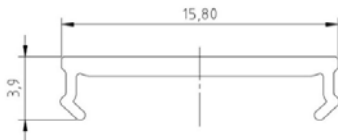

Ausführung:
Aluminium roh
nicht eloxiert

Preis (exkl. MwSt)
€ 7,99
Preis pro Meter R3

Aussenmaße:
B: 18mm, H: 6,7mm, L: 2000mm

* kann bis zu einem minimalem Biegeradius von 250mm verformt werden

Abdeckung