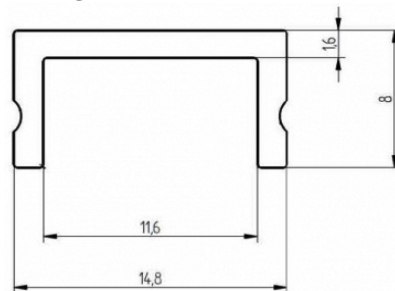

Aussenmaße:
B: 18,4mm, H: 30mm, L: 3000mm

Kunststoffabdeckung

Artikel Nr.:	Ausführung:	Preis (exkl. MwSt)
140155	opal	€ 11,90
140156	klar	€ 11,90
140197	opal, begehbar	€ 12,90
		Preis pro Meter R3

Aussenmaße:
B: 14,8mm, H: 8mm, L: 3000mm