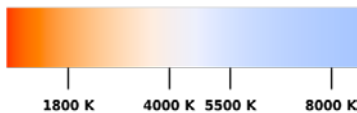

Abmessung: 5m, 12mm breit, 2,3mm hoch, alle 6 LED (100mm) abschneidbar
Abstrahlwinkel: 120°
Spannung: 24 VDC (Netzteil)
Leistung: 19,2 W pro Meter
Schutzart: IP65 Silicon
Anschluß: Lötanschluß
Befestigung: Klebeband auf der Rückseite integriert
Dimmbar: Ja (mit Dimmer auf Niedervoltseite)

Artikel Nr.:	Lichtfarbe:	Lumen/m:	Preis (exkl. MwSt)
710348	RGB + 3000K	960	€ 48,99
			Preis pro Meter R1