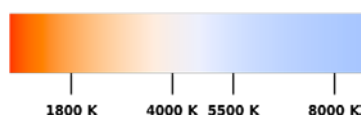

Artikel Nr.:	Lichtfarbe:	Lumen/m:	Preis (exkl. MwSt)
710124	warm weiß 2700 Kelvin	480	€ 35,99
710337	warm weiß 3000 Kelvin	500	€ 35,99
710244	warm weiß 3500 Kelvin	520	€ 35,99
710125	weiß 4500 Kelvin	540	€ 35,99
710157	weiß 6500 Kelvin	560	€ 35,99
710143	blau	300	€ 35,99

Preis pro Meter R1

* Sonderfarben auf Bestellung möglich

Zubehör exkl.: Netzteil
Dimmer

Konfektion:

Nach Kundenwunsch konfektionieren wir die FLEX LED`s auf die gewünschte Länge, mit Anschlußleitung und Steckersystem zur einfacheren Montage

Anwendungsgebiete:

- > Effektbeleuchtungen in Restaurants, Bars, Diskotheken,
- > Interieurbereich
- > Vitrinenbeleuchtungen
- > Treppenstufenmarkierung
- > Hinweisleuchten, Lichtwerbung
- uvm.