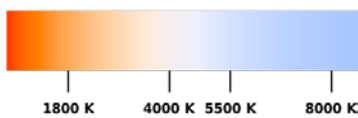

LED Linear 14

Flexibler LED Streifen mit linear COB-LED

Neuheit !

Keine Lichtpunkte mehr !

Abmessung: 5m, 10mm breit, 2mm hoch, alle 4,5cm abschneidbar
Abstrahlwinkel: 170°
Spannung: 24 VDC (Netzteil)
Leistung: 15 W pro Meter CRI>90
Schutzart: IP20
Anschluß: Lötanschluß
Befestigung: Klebeband auf der Rückseite integriert
Dimmbar: Ja (mit Dimmer auf Niedervoltseite)