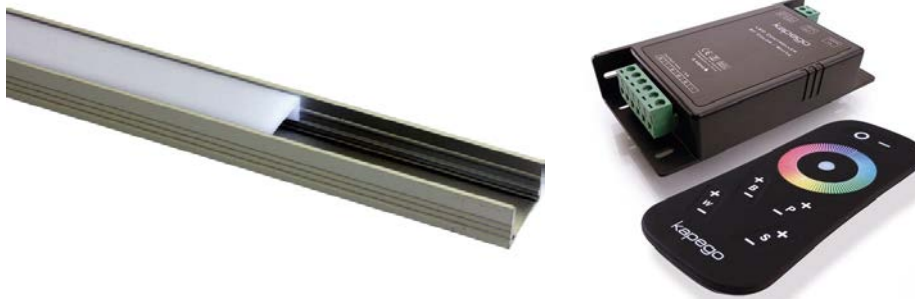

LED Technik

- LED Stripes

- Netzteile

- Dimmer

- Steuerungen

- Aluprofile

- Konfektionierung und Montage