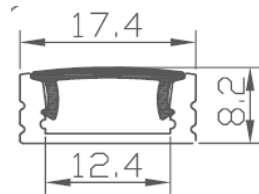

Aussenmaße:
B: 17,4mm, H: 7,5mm, L: 2000mm