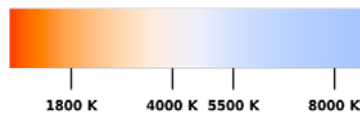

Artikel Nr.:	Lichtfarbe:	Lumen/m:	Preis (exkl. MwSt)
710023	warm weiß 2700 Kelvin	240	€ 14,99
710152	warm weiß 3000 Kelvin	240	€ 14,99
710254	warm weiß 3500 Kelvin	250	€ 14,99
710024	weiß 4500 Kelvin	270	€ 14,99
710141	weiß 6000 Kelvin	270	€ 14,99

* Sonderfarben auf Bestellung möglich

Preis pro Meter R1

Zubehör exkl.: Aluprofile
Netzteil, Dimmer

Konfektion:

Nach Kundenwunsch konfektionieren wir die FLEX LED`s auf die gewünschte Länge, mit Anschlußleitung und Steckersystem zur einfacheren Montage

Anwendungsgebiete:

- > Effektbeleuchtungen in Restaurants, Bars, Diskotheken,
- > Interieurbereich
- > Vitrinenbeleuchtungen
- > Treppenstufenmarkierung
- > Hinweisleuchten, Lichtwerbung
- uvm.