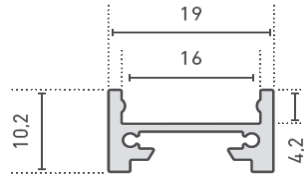

Aluprofil extra flach 19x10

Artikel Nr.:	Ausführung:	Preis (exkl. MwSt)
140253	Aufbau flach	€ 8,90
		Preis pro Meter R3