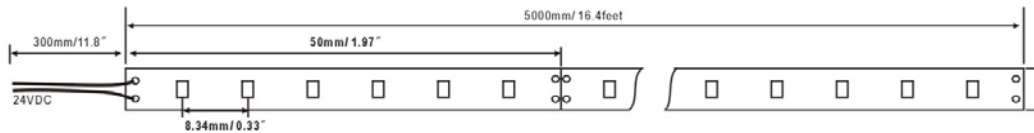

LED 120 - IP65 (Spritzwasserfest)

Flexibler LED Streifen mit 120 LED-Mono (3x3mm) pro Meter in spritzwasserfester Ausführung

Abmessung: 5m, 10mm breit, 2,5mm hoch, alle 5 LED`s (5cm) abschneidbar
Abstrahlwinkel: 120°
Spannung: 24 VDC (Netzteil)
Leistung: 9,6 W pro Meter
Schutzart: IP65
Anschluß: Lötanschluß
Befestigung: Klebeband auf der Rückseite integriert
Dimmbar: Ja (mit Dimmer auf Niedervoltseite)

Artikel Nr.:	Lichtfarbe:	Lumen/m:	Preis (exkl. MwSt)
710327	warm weiß 2700 Kelvin	480	€ 37,99
710328	weiß 4500 Kelvin	540	€ 37,99

Preis pro Meter R1

* Sonderfarben auf Bestellung möglich

Zubehör exkl.: Netzteil
Dimmer

Konfektion:

Nach Kundenwunsch konfektionieren wir die FLEX LED`s auf die gewünschte Länge, mit Anschlußleitung und Steckersystem zur einfacheren Montage

Anwendungsgebiete:

- > Effektbeleuchtungen in Restaurants, Bars, Diskotheken,
- > Interieurbereich
- > Vitrinenbeleuchtungen
- > Treppenstufenmarkierung
- > Hinweisleuchten, Lichtwerbung