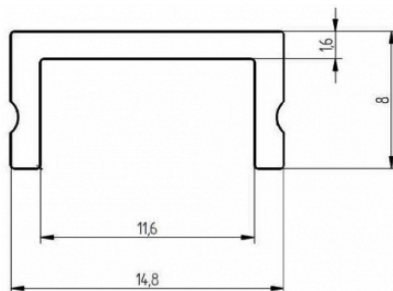

Kunststoffabdeckung

Artikel Nr.:	Ausführung:	Preis (exkl. MwSt)
140155	opal	€ 11,90
140156	klar	€ 11,90
140197	opal, begehbar bis 500kg, bruchfest, schlagzäh	€ 12,90

Preis pro Meter R3

Aussenmaße:
B: 14,8mm, H: 8mm, L: 3000mm

Endkappen Set (2 Stk)

Artikel Nr.:	Ausführung:	Preis (exkl. MwSt)
140228	Downlight Alu	€ 22,90
140230	Uplight Alu	€ 16,90
140242	Downlight Schw.	€ 24,90
140243	Uplight Schw.	€ 18,90

Preis pro Set R3

Klebeband schwarz

* Selbstklebendes schwarzes Band für Schraubenabdeckung

Artikel Nr.:	Ausführung:	Preis (exkl. MwSt)
140231	Schwarz	€ 3,60

Preis pro Meter R3