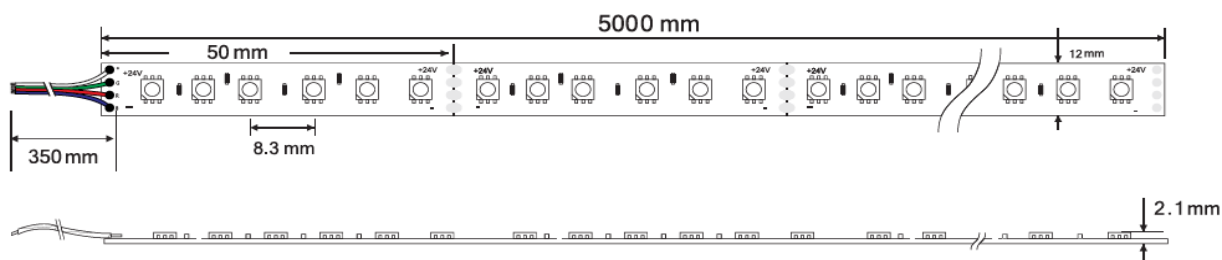

SMD120 RGB

Flexibler LED Streifen mit 120 SMD-Mono (5x5mm) pro Meter

Abmessung: 5m, 12mm breit, 2,1mm hoch, alle 6 LED`s (5cm) abschneidbar
Abstrahlwinkel: 120°
Spannung: 24 VDC (Netzteil)
Leistung: **28,8 W pro Meter**
Schutzart: IP20
Anschluß: Lötanschluß
Befestigung: Klebeband auf der Rückseite integriert
Dimmbar: Ja (mit Dimmer auf Niedervoltseite)

Artikel Nr.:	Lichtfarbe:	Lumen/m:	Preis (exkl. MwSt)
710505	RGB	R 260	€ 44,99
		G 752	Preis pro Meter R1
		B 168	

Zubehör exkl.: Netzteil
Dimmer
Sequenzer
Steuerung

Konfektion:

Nach Kundenwunsch konfektionieren wir die FLEX LED`s auf die gewünschte Länge, mit Anschlußleitung und Steckersystem zur einfacheren Montage

Anwendungsgebiete:

- > Effektbeleuchtungen in Restaurants, Bars, Diskotheken,
- > Interieurbereich
- > Vitrinenbeleuchtungen
- > Treppenstufenmarkierung uvm.