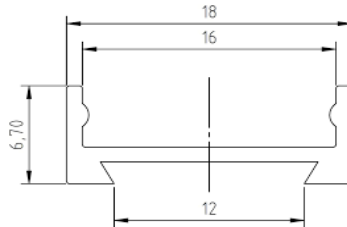

Ausführung:
Aluminium roh
nicht eloxiert

Preis (exkl. MwSt)
€ 7,99
Preis pro Meter R3

Aussenmaße:
B: 18mm, H: 6,7mm, L: 2000mm

* kann bis zu einem minimalem Biegeradius von 250mm verformt werden

Abdeckung