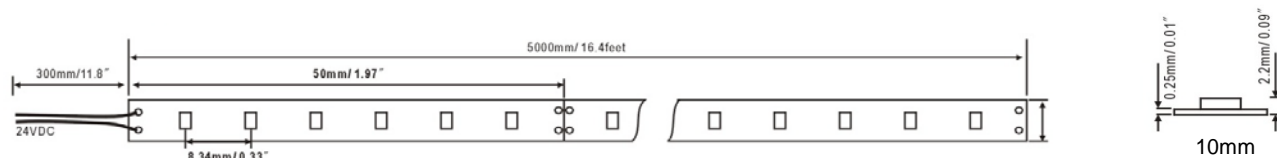

SMD 60

Flexibler LED Streifen mit 60 SMD-Mono (5x5mm) pro Meter

Abmessung: 5m, 10mm breit, 2mm hoch, alle 3 LED`s (5cm) abschneidbar
Abstrahlwinkel: 120°
Spannung: 12 VDC (Netzteil)
Leistung: 14,4 W pro Meter
Schutzart: IP20
Anschluß: Lötanschluß
Befestigung: Klebeband auf der Rückseite integriert
Dimmbar: Ja (mit Dimmer auf Niedervoltseite)

Abmessung: 5m, 10mm breit, 2,3mm hoch, alle 3 LED`s (5cm) abschneidbar
Abstrahlwinkel: 120°
Spannung: 12 VDC (Netzteil)
Leistung: 14,4 W pro Meter
Schutzart: IP65 Silicon
Anschluß: Lötanschluß
Befestigung: Klebeband auf der Rückseite integriert
Dimmbar: Ja (mit Dimmer auf Niedervoltseite)

Abmessung: 5m, 12mm breit, 2,1mm hoch, alle 6 LED`s (5cm) abschneidbar
Abstrahlwinkel: 120°
Spannung: 24 VDC (Netzteil)
Leistung: **28,8 W pro Meter**
Schutzart: IP20
Anschluß: Lötanschluß
Befestigung: Klebeband auf der Rückseite integriert
Dimmbar: Ja (mit Dimmer auf Niedervoltseite)

Abmessung: 5m, 10mm breit, 2,2mm hoch, alle 6 LED`s (5cm) abschneidbar
Abstrahlwinkel: 120°
Spannung: 24 VDC (Netzteil)
Leistung: 9,6 W pro Meter
Schutzart: IP20
Anschluß: Lötanschluß
Befestigung: Klebeband auf der Rückseite integriert
Dimmbar: Ja (mit Dimmer auf Niedervoltseite)