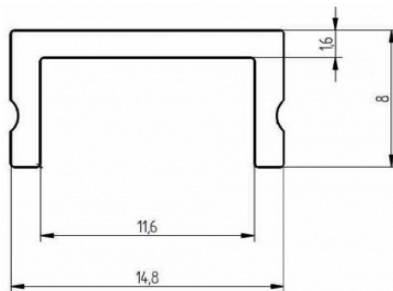

Aussenmaße:

B: 35,2mm, H: 25mm, L: 3000mm

Kunststoffabdeckung

Artikel Nr.:	Ausführung:	Preis (exkl. MwSt)
140155	opalweiß	€ 11,90
140156	klar	€ 11,90
		Preis pro Meter R3

Aussenmaße:

B: 14,8mm, H: 8mm, L: 3000mm