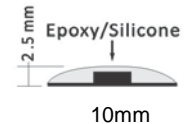

LED 120 - IP65 (Spritzwasserfest)

Flexibler LED Streifen mit 120 LED-Mono (3x3mm) pro Meter in spritzwasserfester Ausführung

Abmessung: 5m, 10mm breit, 2,5mm hoch, alle 5 LED`s (5cm) abschneidbar
Abstrahlwinkel: 120°
Spannung: 24 VDC (Netzteil)
Leistung: 9,6 W pro Meter
Schutzart: IP65
Anschluß: Lötanschluß
Befestigung: Klebeband auf der Rückseite integriert
Dimmbar: Ja (mit Dimmer auf Niedervoltseite)

Artikel Nr.:	Lichtfarbe:	Lumen/m:	Preis (exkl. MwSt)
710327	warm weiß 2700 Kelvin	480	€ 37,99
710328	weiß 4500 Kelvin	540	€ 37,99

Preis pro Meter R1

* Sonderfarben auf Bestellung möglich

Zubehör exkl.: Netzteil
Dimmer

Konfektion:

Nach Kundenwunsch konfektionieren wir die FLEX LED`s auf die gewünschte Länge, mit Anschlußleitung und Steckersystem zur einfacheren Montage

Anwendungsgebiete:

- > Effektbeleuchtungen in Restaurants, Bars, Diskotheken,
- > Interieurbereich
- > Vitrinenbeleuchtungen
- > Treppenstufenmarkierung
- > Hinweisleuchten, Lichtwerbung