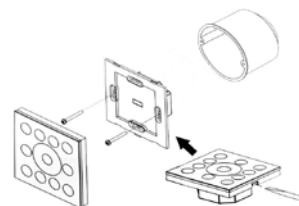

Spannung: 12-24 VDC
Schutzart: Inneneinsatz
Anschluß: Klemmanschluß
Doseneinbau: Ja, 68mm
Programme: Einzelfarben RGBW, 1 Farbverlauf
Dimmfunktion: Ja

Artikel Nr.:	Leistung:	Abmessung (b/h/t):	Preis (exkl. MwSt)
Schwarz 710281	240-480W	8,6 x 8,6 x 3,5 cm	€ 99,--
Weiss 710282	240-480W	8,6 x 8,6 x 3,5 cm	€ 99,--

Preis pro Stück R2