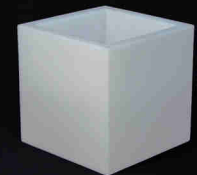

## CUBE WEIß

verwendbar als Sitzmöbel,  
Beistelltisch, Dekoelement, ...  
B/T/H 43/43/43 cm  
unbeleuchtet

## CUBE BELEUCHTET

auf Wunsch mit Edelstahl-  
abdeckplatte  
B/T/H 43/43/43 cm  
RGB Beleuchtung

## OPEN CUBE WEIß

Öffnung für Dekoration,  
Getränkeflaschen, ...  
B/T/H 43/43/43 cm  
unbeleuchtet